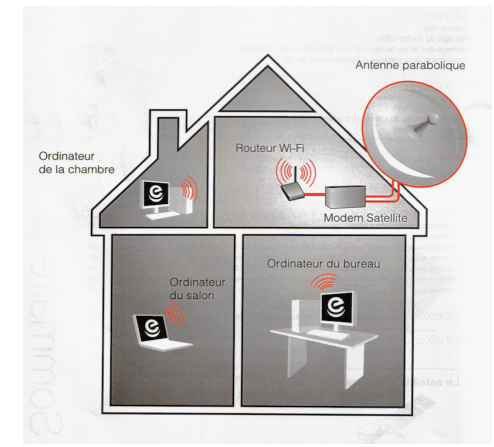

michel.capon@wanadoo.fr

Schéma du principe de fonctionnement
tel qu'il vous sera présenté

Ordinateurs sur place à votre disposition.

Mais aussi possibilité de test avec votre ordinateur personnel.

Schéma synthétique d'une installation intérieure

Grâce au routeur WI-FI et RJ45 l'accès Internet est utilisable partout dans la maison ou l'entreprise pour un ou plusieurs ordinateurs avec ou sans le moindre fil!

- Débit maxi 2Mb/s bidirectionnel.
- Tarification adaptée aux besoins, au choix en fonction du débit, du volume, avec ou sans engagement de durée.
- Aide du Conseil général de 150 € pour l'installation des équipements aux usagers qui resteront inéligibles à l'ADSL après le déploiement du programme NRA ZO (Noeud de Raccordement d'Abonnés Zone d'Ombre).