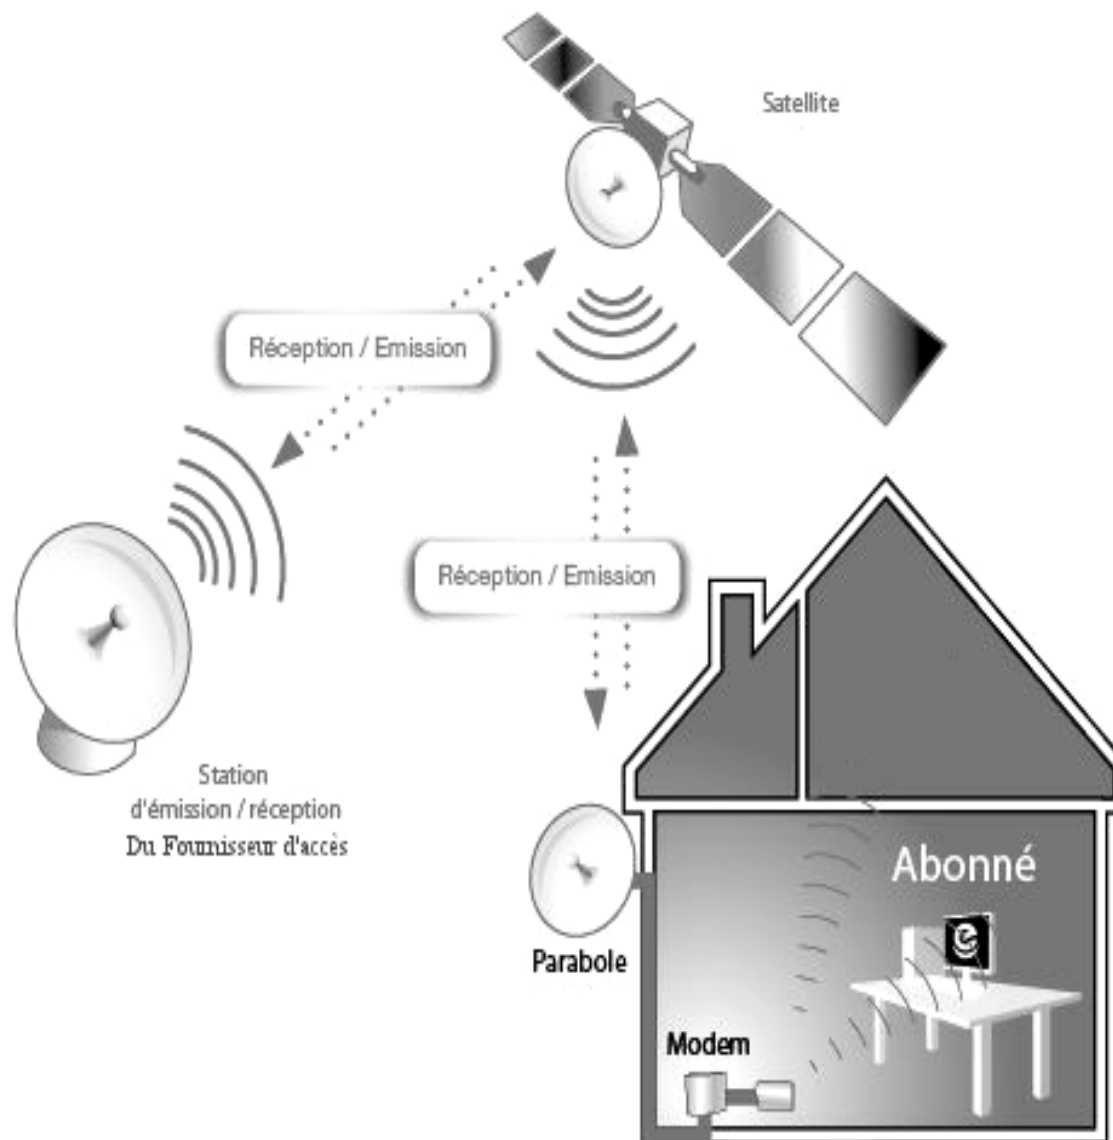

L'ACCES A INTERNET PAR LE SATELLITE

**PRESENTATION DE LA SOLUTION
ET DEMONSTRATION CONCRETE A**

80400 DOUILLY

ASTRA 3
23°5 Est

Salle Polyvalente

**JEUDI 11 FEVRIER 2010
DE 18h30 à 20h00**

Contact organisation : Tél : 03 22 85 62 23

michel.capon@wanadoo.fr

Schéma du principe de fonctionnement
tel qu'il vous sera présenté

Ordinateurs sur place à votre disposition.

Mais aussi possibilité de test avec votre ordinateur personnel.

Schéma synthétique d'une installation intérieure

Grâce au routeur WI-FI et RJ45 l'accès Internet est utilisable partout dans la maison ou l'entreprise pour un ou plusieurs ordinateurs avec ou sans le moindre fil!

- Débit maxi 2Mb/s bidirectionnel.
- Tarification adaptée aux besoins, au choix en fonction du débit, du volume, avec ou sans engagement de durée.
- Aide du Conseil général de 150 € pour l'installation des équipements aux usagers qui resteront inéligibles à l'ADSL après le déploiement du programme NRA ZO (Noeud de Raccordement d'Abonnés Zone d'Ombre).